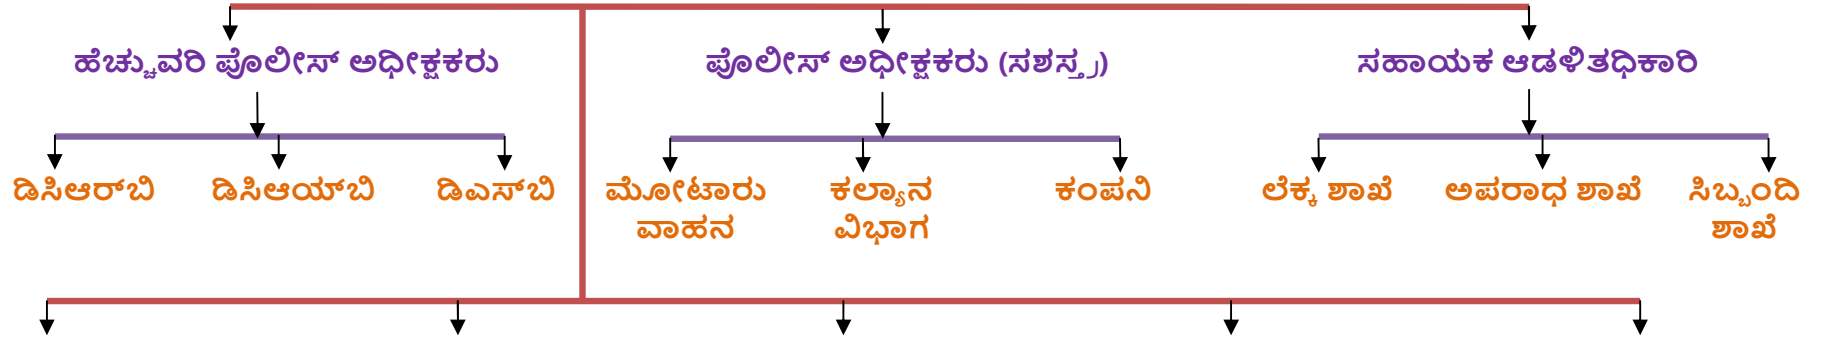

ಬೆಳಗಾವಿ ಜಿಲ್ಲೆಯ ಪೊಲೀಸ್ ವ್ಯವಸ್ಥೆ ಸಾಂಸ್ಥಿಕ ರಚನೆ

ಪೊಲೀಸ್ ಅಧೀಕ್ಷಕರು

ಗೋಕಾಕ ಉಪವಿಭಾಗ	ಬೈಲಹೊಂಗಲ ಉಪವಿಭಾಗ	ರಾಮದುರ್ಗ ಉಪವಿಭಾಗ	ಚಿಕ್ಕೋಡಿ ಉಪವಿಭಾಗ	ಅಧಣಿ ಉಪವಿಭಾಗ
i) ಗೋಕಾಕ ವೃತ್ತ	iv) ಬೈಲಹೊಂಗಲ ವೃತ್ತ	vii) ರಾಮದುರ್ಗ ವೃತ್ತ	ix) ಚಿಕ್ಕೋಡಿ ವೃತ್ತ	xi) ಅಧಣಿ ವೃತ್ತ
1. ಗೋಕಾಕ ನಗರ ಪೊ.ತಾ	1. ಬೈಲಹೊಂಗಲ ಪೊ.ತಾ	1. ರಾಮದುರ್ಗ ಪೊ.ತಾ	1. ಚಿಕ್ಕೋಡಿ ಪೊ.ತಾ	1. ಅಧಣಿ ಪೊ.ತಾ
2. ಗೋಕಾಕ (ಗ್ರಾ) ಪೊ.ತಾ	2. ನೇಸರಗಿ ಪೊ.ತಾ	2. ಕಟಕೋಳ ಪೊ.ತಾ	2. ಸದಲಗಾ ಪೊ.ತಾ	2. ಬಗಲಿ ಪೊ.ತಾ
3. ಅಂಕಲಗಿ ಪೊ.ತಾ			3. ಅಂಕಲಿ ಪೊ.ತಾ	3. ಕಾಗವಾಡ ಪೊ.ತಾ
ii) ಹುಕ್ಕೇರಿ ವೃತ್ತ	v) ಕಿತ್ತೂರು ವೃತ್ತ	viii) ಸವದತ್ತಿ ವೃತ್ತ	4. ಟ್ರಾಫಿಕ್ ಪಿಎಸ್ ಪೊ.ತಾ	
1. ಹುಕ್ಕೇರಿ ಪೊ.ತಾ	1. ಕಿತ್ತೂರು ಪೊ.ತಾ	1. ಸವದತ್ತಿ ಪೊ.ತಾ		xii) ರಾಯಭಾಗ ವೃತ್ತ
2. ಯಮಕನಮರಡಿ ಪೊ.ತಾ	2. ದೊಡವಾಡ ಪೊ.ತಾ	2. ಮೂರಗೋಡ ಪೊ.ತಾ	x) ನಿಪ್ಪಾಣಿ ವೃತ್ತ	1. ರಾಯಭಾಗ ಪೊ.ತಾ
3. ಸಂಕೇಶ್ವರ ಪೊ.ತಾ			1. ನಿಪ್ಪಾಣಿ ನಗರ ಪೊ.ತಾ	2. ಕುಡಚಿ ಪೊ.ತಾ
iii) ಮೂಡಲಗಿ ವೃತ್ತ	vi) ಖಾನಾಪೂರ ವೃತ್ತ		2. ನಿಪ್ಪಾಣಿ (ಗ್ರಾ) ಪೊ.ತಾ	3. ಹಾರೂಗೇರಿ ಪೊ.ತಾ
1. ಮೂಡಲಗಿ ಪೊ.ತಾ	1. ಖಾನಾಪೂರ ಪೊ.ತಾ		3. ಬಿಸಿಪಿಎಸ್ ನಿಪ್ಪಾಣಿ ಪೊ.ತಾ	
2. ಕುಲಗೋಡ ಪೊ.ತಾ	2. ನಂದಗಡ ಪೊ.ತಾ		4. ಖಡಕಲಾಟ್ ಪೊ.ತಾ	
3. ಘಟಪ್ರಭಾ ಪೊ.ತಾ				

1. ಮಹಿಳಾ ಪೊಲೀಸ್ ಠಾಣೆ, 1. ಸಿಎಎನ್ ಪೊಲೀಸ್ ಠಾಣೆ

ಒಟ್ಟು 5 ಉಪ ವಿಭಾಗ, 12 ವೃತ್ತ ಕಛೇರಿಗಳು, 35 ಪೊಲೀಸ್ ಠಾಣೆಗಳು, 17 ಹೊರ ಠಾಣೆಗಳು.